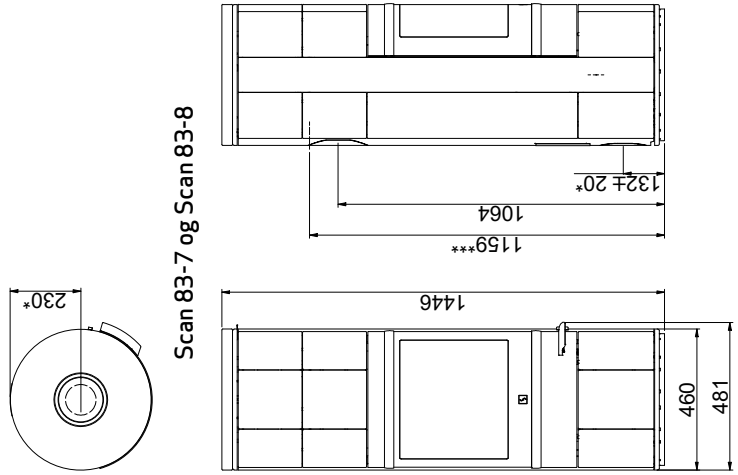

Brennbart tak  
(Alle modeller)

Scan 83-5 og Scan 83-6

Scan 83-7 og Scan 83-8

Scan 83-1 og Scan 83-2

Gulvplate

X/Y i henhold til nasjonale lover og regler

Brennbart materiale

Alle måler angitt i mm  
 Alle avstander er angitt som minimum-mål  
 \* Friskluftstilkobling - utv. diameter Ø 100 mm  
 \*\* Min. avstand til møbler/brennbart materiale  
 \*\*\* Høyde til røykstussens start ved topputtak