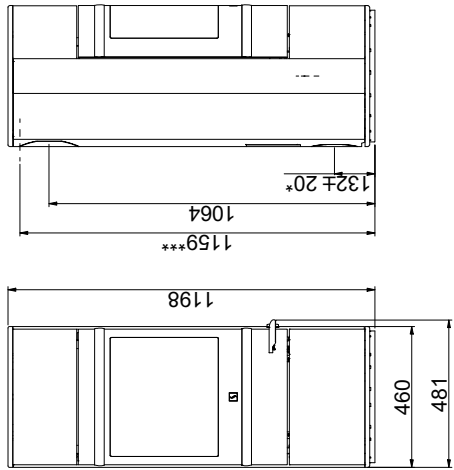

Brennbart tak  
(Alle modeller)

Scan 83-5 og Scan 83-6

Scan 83-7 og Scan 83-8

Scan 83-1 og Scan 83-2

Gulvplate

X/Y i henhold til nasjonale lover og regler

Brennbart materiale

Alle måler angitt i mm  
 Alle avstander er angitt som minimum-mål  
 \* Friskluftstilkobling - utv. diameter Ø 100 mm  
 \*\* Min. avstand til møbler/brennbart materiale  
 \*\*\* Høyde til røykstussens start ved topputtak