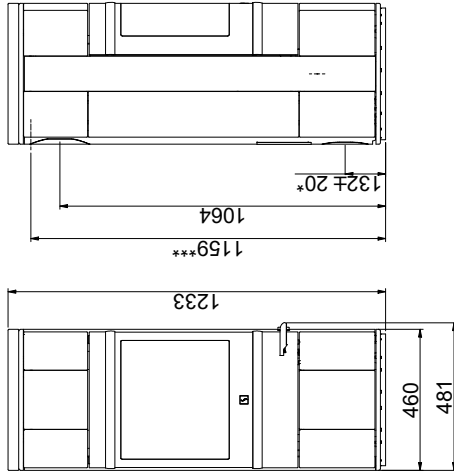

Brennbart tak  
(Alle modeller)

Scan 83-5 og Scan 83-6

Scan 83-7 og Scan 83-8

Scan 83-1 og Scan 83-2

Gulvplate

X/Y i henhold til nasjonale lover og regler

Brennbart materiale

Alle måler angitt i mm  
 Alle avstander er angitt som minimum-mål  
 \* Friskluftstilkobling - utv. diameter Ø 100 mm  
 \*\* Min. avstand til møbler/brennbart materiale  
 \*\*\* Høyde til røykstussens start ved topputtak