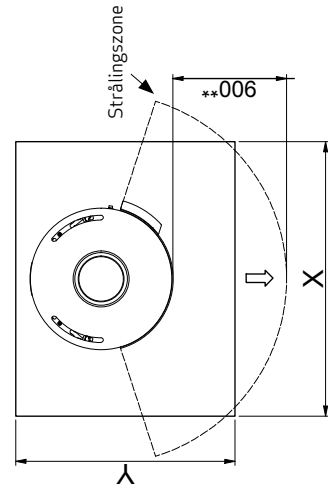

Brennbart tak  
(Alle modeller)

Scan 83-5 og Scan 83-6

Scan 83-7 og Scan 83-8

Scan 83-1 og Scan 83-2

Gulvplate

X/Y i henhold til nasjonale lover og regler

Brennbart materiale

Alle måler angitt i mm  
 Alle avstander er angitt som minimum-mål  
 \* Friskluftstilkobling - utv. diameter Ø 100 mm  
 \*\* Min. avstand til møbler/brennbart materiale  
 \*\*\* Høyde til røykstussens start ved topputtak