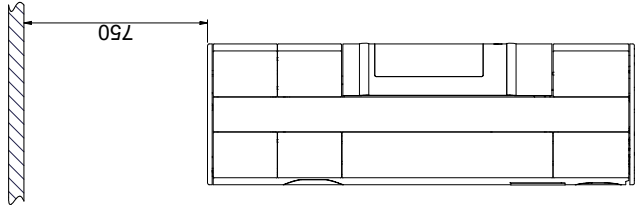

Brennbart tak  
(Alle modeller)

Scan 83-5 og Scan 83-6

Scan 83-7 og Scan 83-8

Scan 83-1 og Scan 83-2

Gulvplate

X/Y i henhold til nasjonale lover og regler

Brennbart materiale

Alle måler angitt i mm  
 Alle avstander er angitt som minimum-mål  
 \* Friskluftstilkobling - utv. diameter Ø 100 mm  
 \*\* Min. avstand til møbler/brennbart materiale  
 \*\*\* Høyde til røykstussens start ved topputtak