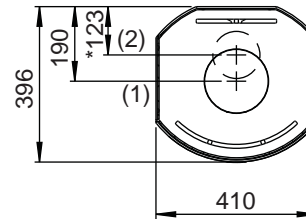

Fig. 1c

Jøtul F 130 Serien

Jøtul F 135 (med base og sideglass)

Jøtul F 137 (med søyle og sideglass)

(1) - Senter røykrør
(2) - Senter uteluftstilkobling

Min. mål gulvplate
X/Y - I henhold til nasjonale lover og regler.

Brennbar vegg

Min. avstand til brennbar vegg

* Uteluftstilkobling

** Min. avstand til møbler/brennbart materiale

*** Avstand til brennbar vegg med halvisolert / skjermet røykrør