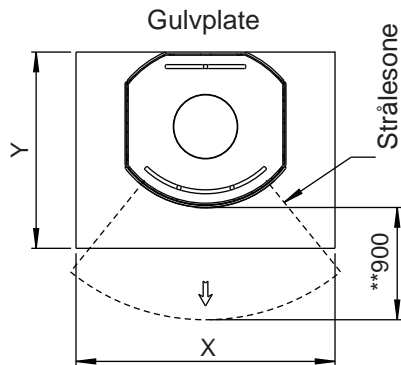

Fig. 1c

Jøtul F 130 Serien

Jøtul F 135 (med base og sideglass)

Jøtul F 137 (med søyle og sideglass)

(1) - Senter røykrør
(2) - Senter uteluftstilkobling

Min. mål gulvplate
X/Y - I henhold til nasjonale lover og regler.

Brennbar vegg

Min. avstand til brennbar vegg

* Uteluftstilkobling

** Min. avstand til møbler/brennbart materiale

*** Avstand til brennbar vegg med halvisolert / skjermet røykrør