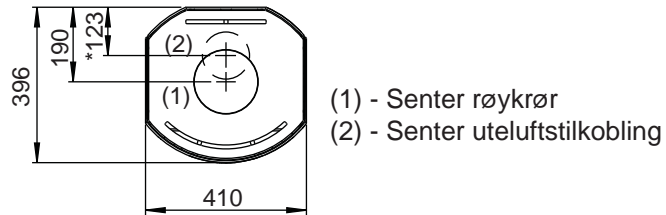

Fig. 1c

Jøtul F 130 Serien

Jøtul F 135 (med base og sideglass)

Jøtul F 137 (med søyle og sideglass)

(1) - Senter røykrør
(2) - Senter uteluftstilkobling

Min. mål gulvplate
X/Y - I henhold til nasjonale lover og regler.

Brennbar vegg

Min. avstand til brennbar vegg

* Uteluftstilkobling

** Min. avstand til møbler/brennbart materiale

*** Avstand til brennbar vegg med halvisolert / skjermet røykrør