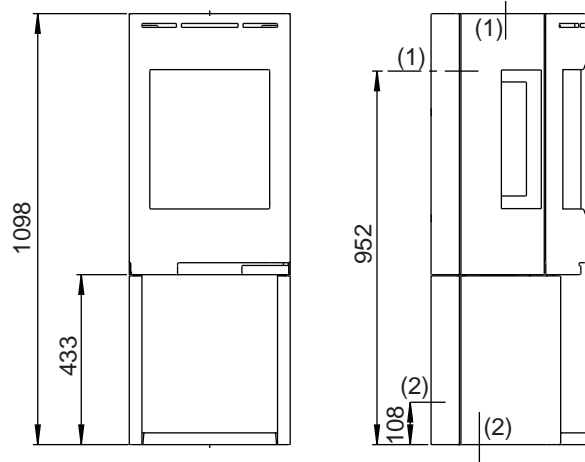

Fig. 1c

Jøtul F 130 Serien

Jøtul F 135 (med base og sideglass)

Jøtul F 137 (med søyle og sideglass)

(1) - Senter røykrør
(2) - Senter uteluftstilkobling

Min. mål gulvplate
X/Y - I henhold til nasjonale lover og regler.

Brennbar vegg

Min. avstand til brennbar vegg

* Uteluftstilkobling

** Min. avstand til møbler/brennbart materiale

*** Avstand til brennbar vegg med halvisolert / skjermet røykrør