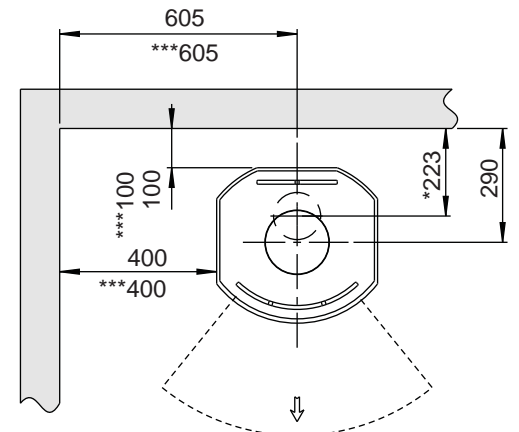

Fig. 1c

Jøtul F 130 Serien

Jøtul F 135 (med base og sideglass)

Jøtul F 137 (med søyle og sideglass)

(1) - Senter røykrør
(2) - Senter uteluftstilkobling

Min. mål gulvplate
X/Y - I henhold til nasjonale lover og regler.

Brennbar vegg

Min. avstand til brennbar vegg

* Uteluftstilkobling

** Min. avstand til møbler/brennbart materiale

*** Avstand til brennbar vegg med halvisolert / skjermet røykrør