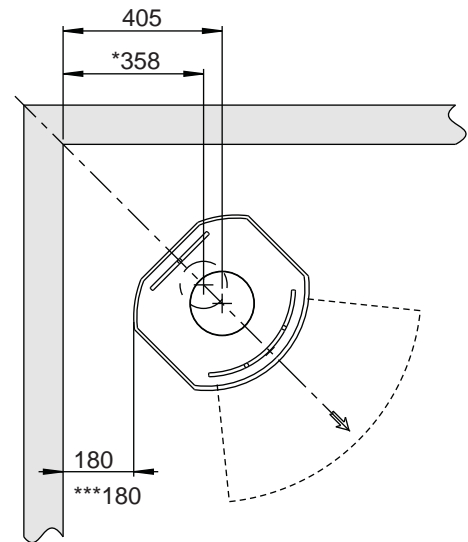

Fig. 1c

Jøtul F 130 Serien

Jøtul F 135 (med base og sideglass)

Jøtul F 137 (med søyle og sideglass)

(1) - Senter røykrør
(2) - Senter uteluftstilkobling

Min. mål gulvplate
X/Y - I henhold til nasjonale lover og regler.

Brennbar vegg

Min. avstand til brennbar vegg

* Uteluftstilkobling

** Min. avstand til møbler/brennbart materiale

*** Avstand til brennbar vegg med halvisolert / skjermet røykrør