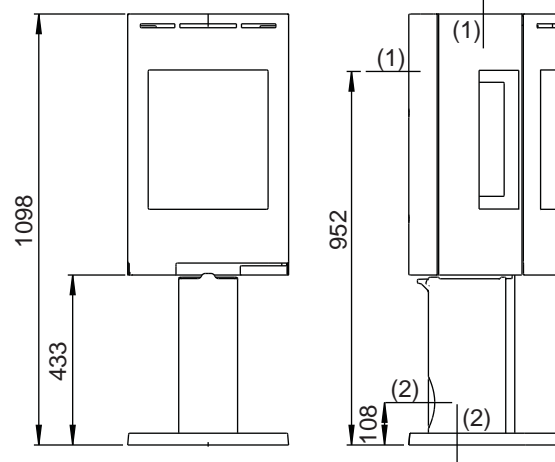

Fig. 1c

Jøtul F 130 Serien

Jøtul F 135 (med base og sideglass)

Jøtul F 137 (med søyle og sideglass)

(1) - Senter røykrør
(2) - Senter uteluftstilkobling

Min. mål gulvplate
X/Y - I henhold til nasjonale lover og regler.

Brennbar vegg

Min. avstand til brennbar vegg

* Uteluftstilkobling

** Min. avstand til møbler/brennbart materiale

*** Avstand til brennbar vegg med halvisolert / skjermet røykrør