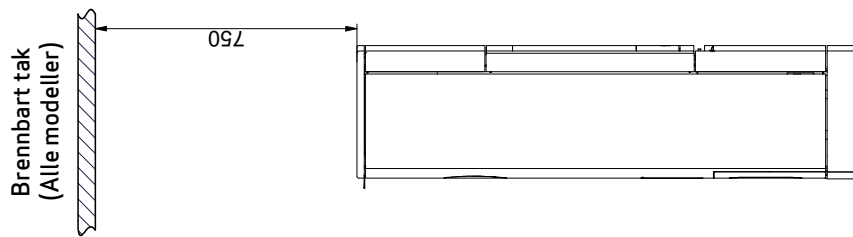

# MÅLSKISSE OG INSTALLATIONSAAFSTANDE

Alle måler angitt i mm  
 Alle avstander er angitt som minimum-mål  
 \* Friskluftstilkobling Ø 100 mm  
 \*\* Min. avstand til møbler/brennbart materiale  
 \*\*\* Høyde til røykstussens start ved topputtak