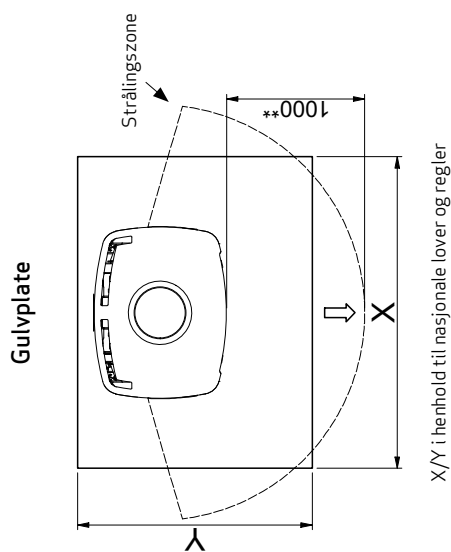

# MÅLSKISSE OG INSTALLATIONSAAFSTANDE

Alle måler angitt i mm  
 Alle avstander er angitt som minimum-mål  
 \* Friskluftstilkobling Ø 100 mm  
 \*\* Min. avstand til møbler/brennbart materiale  
 \*\*\* Høyde til røykstussens start ved topputtak