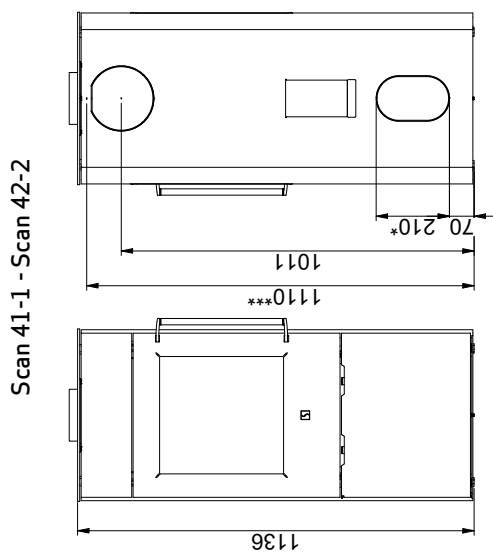

# MÅLSKISSE OG INSTALLATIONSAAFSTANDE

Alle måler angitt i mm  
 Alle avstander er angitt som minimum-mål  
 \* Friskluftstilkobling Ø 100 mm  
 \*\* Min. avstand til møbler/brennbart materiale  
 \*\*\* Høyde til røykstussens start ved topputtak