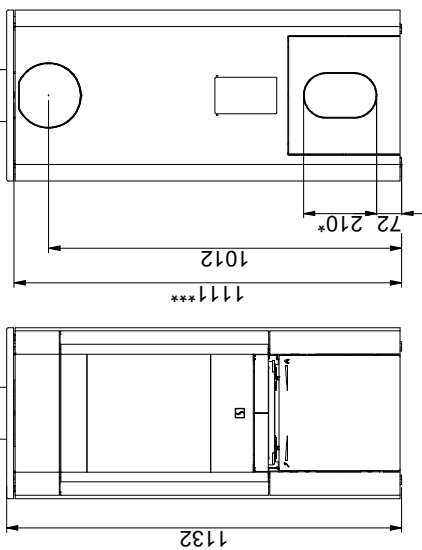

Scan 65-9 - Scan 65-10

Scan 65-7 - Scan 65-8

Scan 65-1 - Scan 65-2 - Scan 65-3 - Scan 65-4

Gulvplate

X/Y i henhold til nasjonale lover og regler

- Alle mål er angitt i mm
- Alle avstander er angitt som minimum-mål
- * Friskluftstilkobling Ø 100 mm
- ** Min. avstand til møbler/brennbart materiale
- *** Høyde til røykstussens start ved topputtak