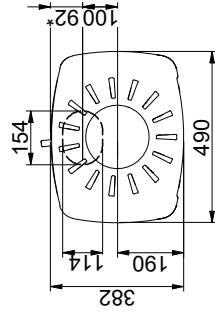

Scan 65-9 - Scan 65-10

Scan 65-7 - Scan 65-8

Scan 65-1 - Scan 65-2 - Scan 65-3 - Scan 65-4

Gulvplate

X/Y i henhold til nasjonale lover og regler

- Alle mål er angitt i mm
- Alle avstander er angitt som minimum-mål
- * Friskluftstilkobling Ø 100 mm
- ** Min. avstand til møbler/brennbart materiale
- *** Høyde til røykstussens start ved topputtak