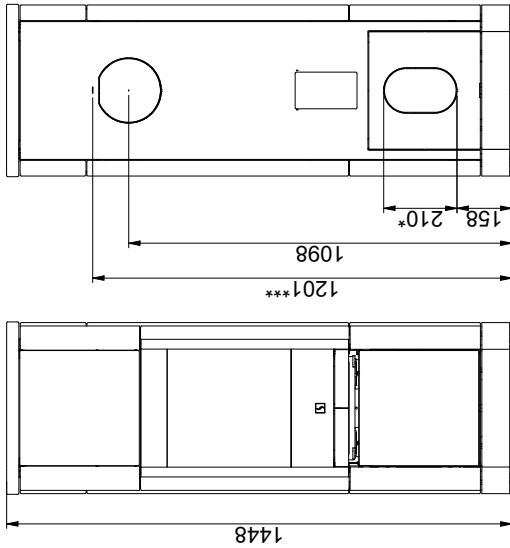

Scan 65-9 - Scan 65-10

Scan 65-7 - Scan 65-8

Scan 65-1 - Scan 65-2 - Scan 65-3 - Scan 65-4

Gulvplate

X/Y i henhold til nasjonale lover og regler

- Alle mål er angitt i mm
- Alle avstander er angitt som minimum-mål
- * Friskluftstilkobling Ø 100 mm
- ** Min. avstand til møbler/brennbart materiale
- *** Høyde til røykstussens start ved topputtak