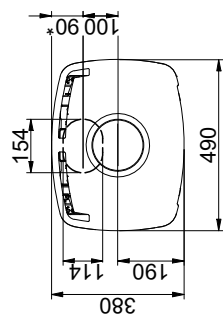

Scan 65-9 - Scan 65-10

Scan 65-7 - Scan 65-8

Scan 65-1 - Scan 65-2 - Scan 65-3 - Scan 65-4

Gulvplate

X/Y i henhold til nasjonale lover og regler

- Alle mål er angitt i mm
- Alle avstander er angitt som minimum-mål
- * Friskluftstilkobling Ø 100 mm
- ** Min. avstand til møbler/brennbart materiale
- *** Høyde til røykstussens start ved topputtak