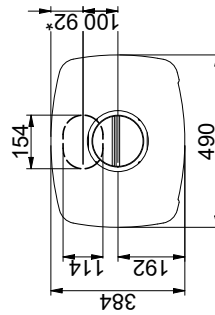

Scan 65-9 - Scan 65-10

Scan 65-7 - Scan 65-8

Scan 65-1 - Scan 65-2 - Scan 65-3 - Scan 65-4

Gulvplate

X/Y i henhold til nasjonale lover og regler

- Alle mål er angitt i mm
- Alle avstander er angitt som minimum-mål
- * Friskluftstilkobling Ø 100 mm
- ** Min. avstand til møbler/brennbart materiale
- *** Høyde til røykstussens start ved topputtak