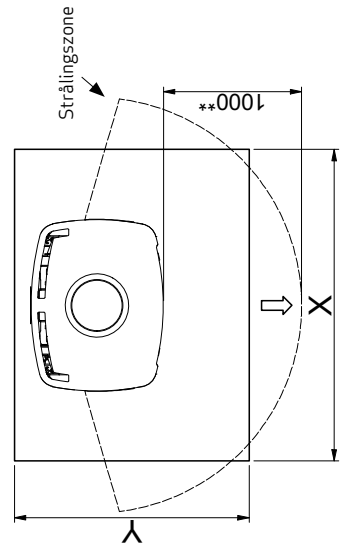

Scan 65-9 - Scan 65-10

Scan 65-7 - Scan 65-8

Scan 65-1 - Scan 65-2 - Scan 65-3 - Scan 65-4

Gulvplate

X/Y i henhold til nasjonale lover og regler

- Alle mål er angitt i mm
- Alle avstander er angitt som minimum-mål
- * Friskluftstilkobling Ø 100 mm
- ** Min. avstand til møbler/brennbart materiale
- *** Høyde til røykstussens start ved topputtak