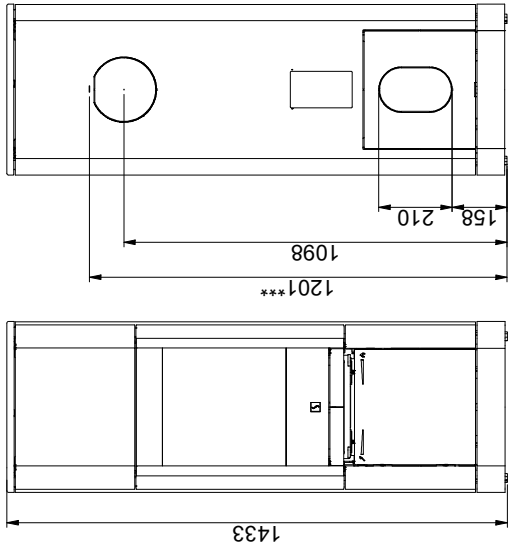

Scan 65-9 - Scan 65-10

Scan 65-7 - Scan 65-8

Scan 65-1 - Scan 65-2 - Scan 65-3 - Scan 65-4

Gulvplate

X/Y i henhold til nasjonale lover og regler

- Alle mål er angitt i mm
- Alle avstander er angitt som minimum-mål
- * Friskluftstilkobling Ø 100 mm
- ** Min. avstand til møbler/brennbart materiale
- *** Høyde til røykstussens start ved topputtak