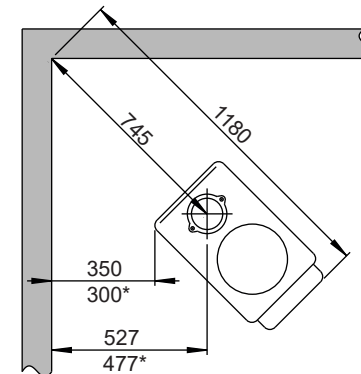

Jøtul F 602 ECO

Utlufttilkobling
Plassering på underside
Ø75mm
(tilleggsutstyr)

Min. mål gulvplate
X/Y = i henhold til
nasjonale forskrifter og regler

Avstand til brennbart tak

Min. høyde på brannmur

Min. avstand til brennbar vegg

Med skjermplate på siden

Uten skjermplate

 Brennbar vegg
 Brannmur

* Halvisolert skorstein / skjermet røykrør
helt ned mot produktet

Min. avstand til brannmur

Uten skjermplate

Med skjermplate på siden

Innfelt brannmur