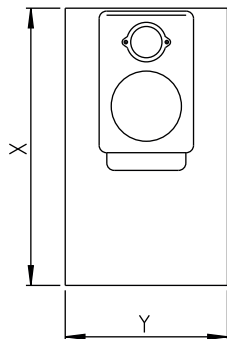

Jøtul F 602 ECO

Utlufttilkobling
Plassering på underside
Ø75mm
(tilleggsutstyr)

Min. mål gulvplate
X/Y = i henhold til
nasjonale forskrifter og regler

Avstand til brennbart tak

Min. høyde på brannmur

Min. avstand til brennbar vegg

Med skjermplate på siden

Uten skjermplate

 Brennbar vegg
 Brannmur

* Halvisolert skorstein / skjermet røykrør
helt ned mot produktet

Min. avstand til brannmur

Uten skjermplate

Med skjermplate på siden

Innfelt brannmur