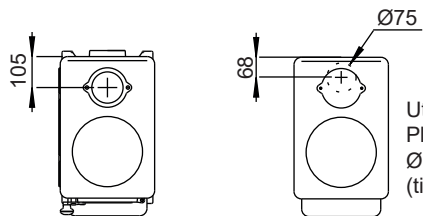

Jøtul F 602 ECO

Utlufttilkobling
Plassering på underside
Ø75mm
(tilleggsutstyr)

Min. mål gulvplate
X/Y = i henhold til
nasjonale forskrifter og regler

Avstand til brennbart tak

Min. høyde på brannmur

Min. avstand til brennbar vegg

Med skjermplate på siden

Uten skjermplate

 Brennbar vegg
 Brannmur

* Halvisolert skorstein / skjermet røykrør
helt ned mot produktet

Min. avstand til brannmur

Uten skjermplate

Med skjermplate på siden

Innfelt brannmur