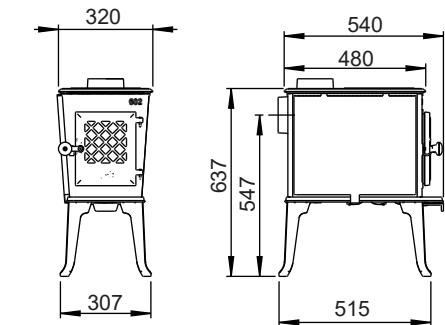

Jøtul F 602 ECO

Utlufttilkobling
Plassering på underside
Ø75mm
(tilleggsutstyr)

Min. mål gulvplate
X/Y = i henhold til
nasjonale forskrifter og regler

Avstand til brennbart tak

Min. høyde på brannmur

Min. avstand til brennbar vegg

Med skjermplate på siden

Uten skjermplate

 Brennbar vegg
 Brannmur

* Halvisolert skorstein / skjermet røykrør
helt ned mot produktet

Min. avstand til brannmur

Uten skjermplate

Med skjermplate på siden

Innfelt brannmur