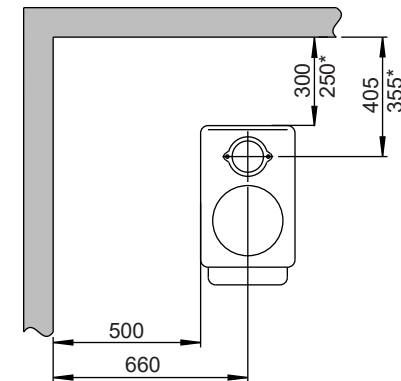

Jøtul F 602 ECO

Utlufttilkobling
Plassering på underside
Ø75mm
(tilleggsutstyr)

Min. mål gulvplate
X/Y = i henhold til
nasjonale forskrifter og regler

Avstand til brennbart tak

Min. høyde på brannmur

Min. avstand til brennbar vegg

Med skjermplate på siden

Uten skjermplate

 Brennbar vegg
 Brannmur

* Halvisolert skorstein / skjermet røykrør
helt ned mot produktet

Min. avstand til brannmur

Uten skjermplate

Med skjermplate på siden

Innfelt brannmur