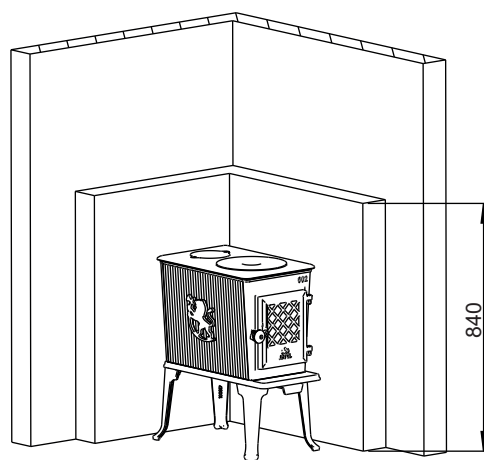

Jøtul F 602 ECO

Utlufttilkobling
Plassering på underside
Ø75mm
(tilleggsutstyr)

Min. mål gulvplate
X/Y = i henhold til
nasjonale forskrifter og regler

Avstand til brennbart tak

Min. høyde på brannmur

Min. avstand til brennbar vegg

Med skjermplate på siden

Uten skjermplate

 Brennbar vegg
 Brannmur

* Halvisolert skorstein / skjermet røykrør
helt ned mot produktet

Min. avstand til brannmur

Uten skjermplate

Med skjermplate på siden

Innfelt brannmur