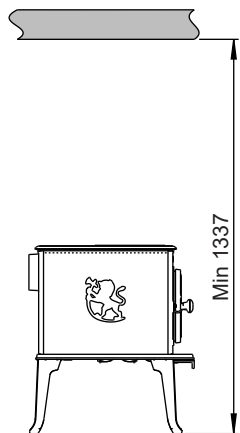

Jøtul F 602 ECO

Utlufttilkobling
Plassering på underside
Ø75mm
(tilleggsutstyr)

Min. mål gulvplate
X/Y = i henhold til
nasjonale forskrifter og regler

Avstand til brennbart tak

Min. høyde på brannmur

Min. avstand til brennbar vegg

Med skjermplate på siden

Uten skjermplate

 Brennbar vegg
 Brannmur

* Halvisolert skorstein / skjermet røykrør
helt ned mot produktet

Min. avstand til brannmur

Uten skjermplate

Med skjermplate på siden

Innfelt brannmur