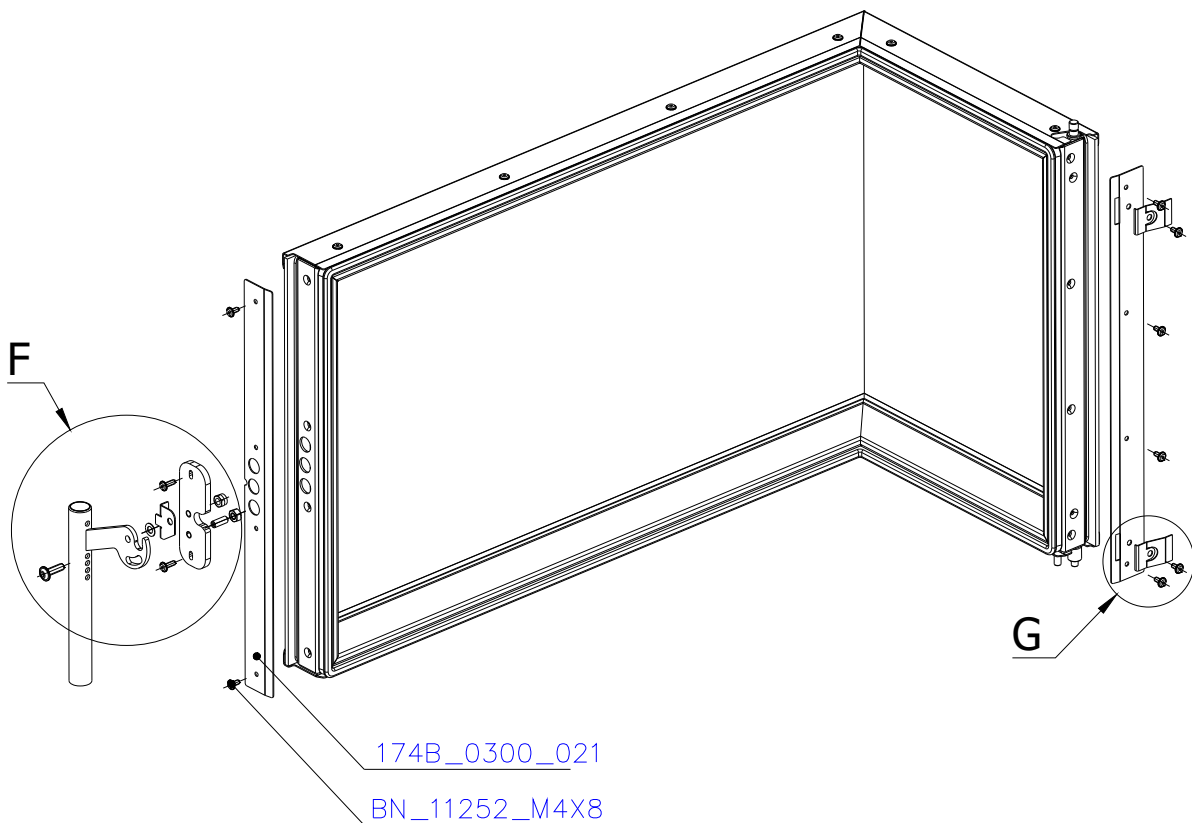

SCAN 5007 FL

SPARE PARTS