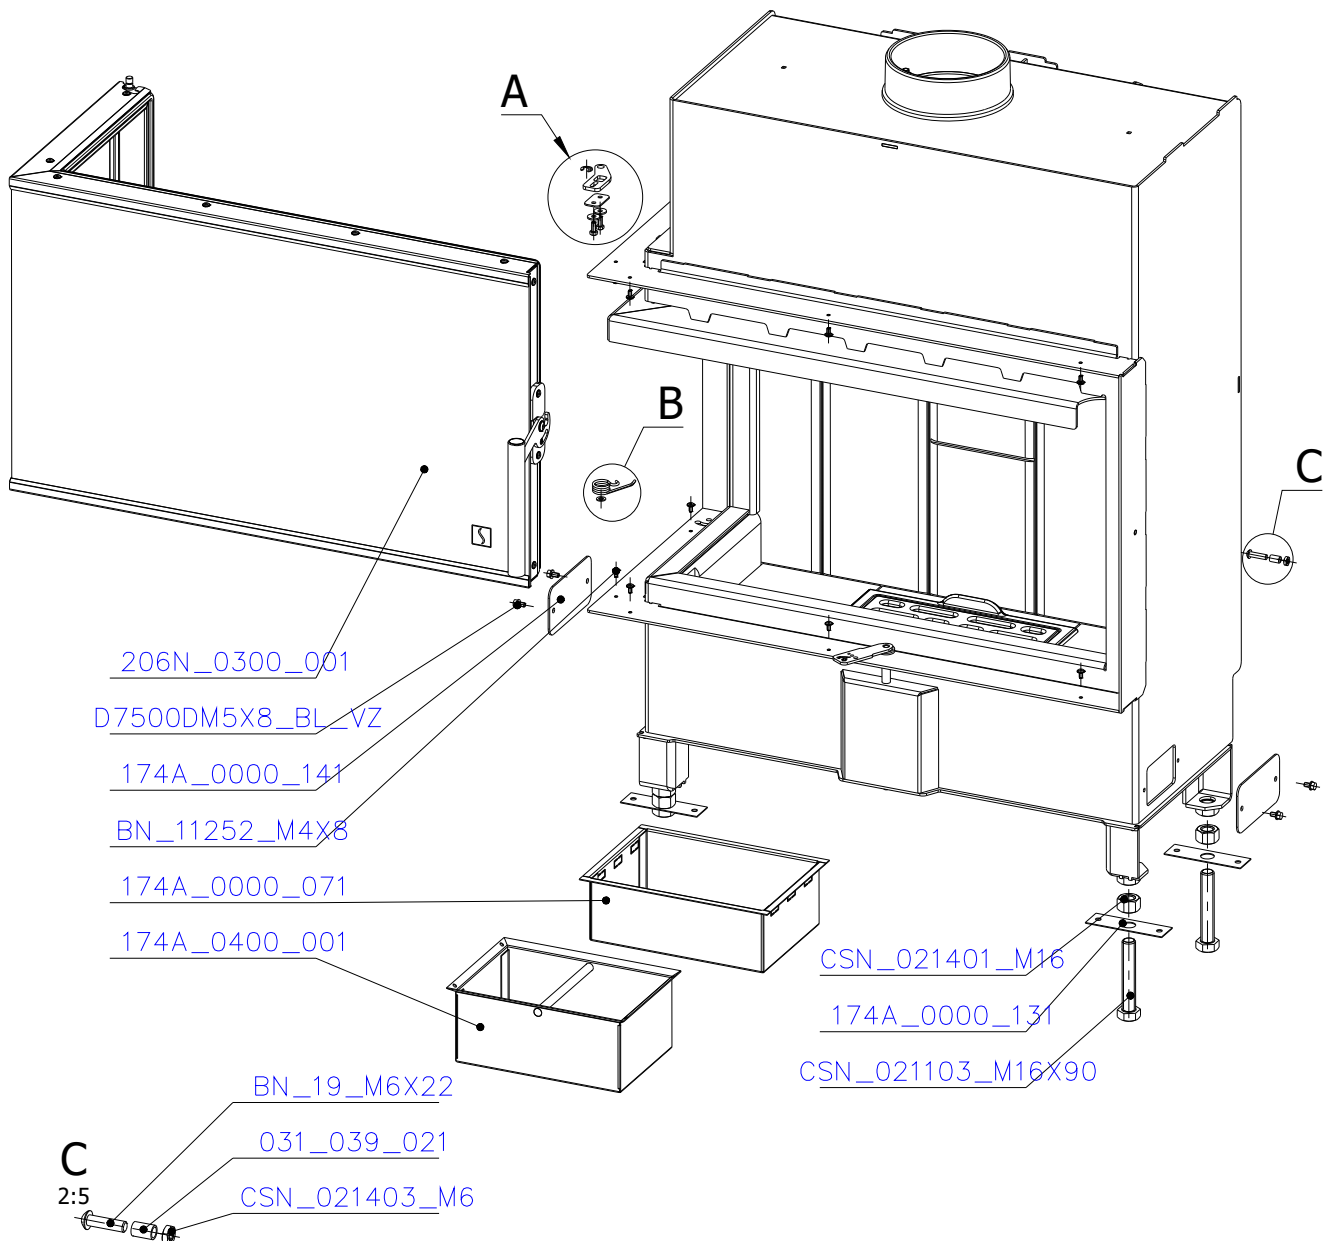

SCAN 5007 FL

SPARE PARTS

Spare parts 5007 FL

Spare part no.	Market name	Scan M3no.	
1	Screw assortment for SC 5000 series	12061534	-
2	Grate	50052738	174A_2000_011
3	Chamotte chamber set FL	50059052	206N_2010_001
4	Handle set	50061498	-
5	Front glass 4x677,5x402	50062945	174U_0300_012
6	Side glass 4x304x402	50052726	632_999_304_402
7	Glass sealing 15x4 mm, type 7226/5/0/0 - black	50052729	341_414_015_004
8	Door gasket diam. 12 mm, type 84204/3/0/0 - grey	50052731	341_414_012_616

SCAN 5007 FL

SPARE PARTS

- A**
2:5
- [CSN_022929_7](#)
 - [174E_0000_131](#)
 - [174E_0000_141](#)
 - [CSN_021729_5](#)
 - [CSN_021103_M5X12](#)

- B**
2:5
- [159A_0000_051](#)
 - [075A_0000_011](#)

SCAN 5007 FL

SPARE PARTS

E
333:1000

SCAN 5007 FL

SPARE PARTS

[206A_0000_211](#) 

SCAN 5007 FL

SPARE PARTS

SCAN 5007 FL

SPARE PARTS

SCAN 5007 FL

SPARE PARTS