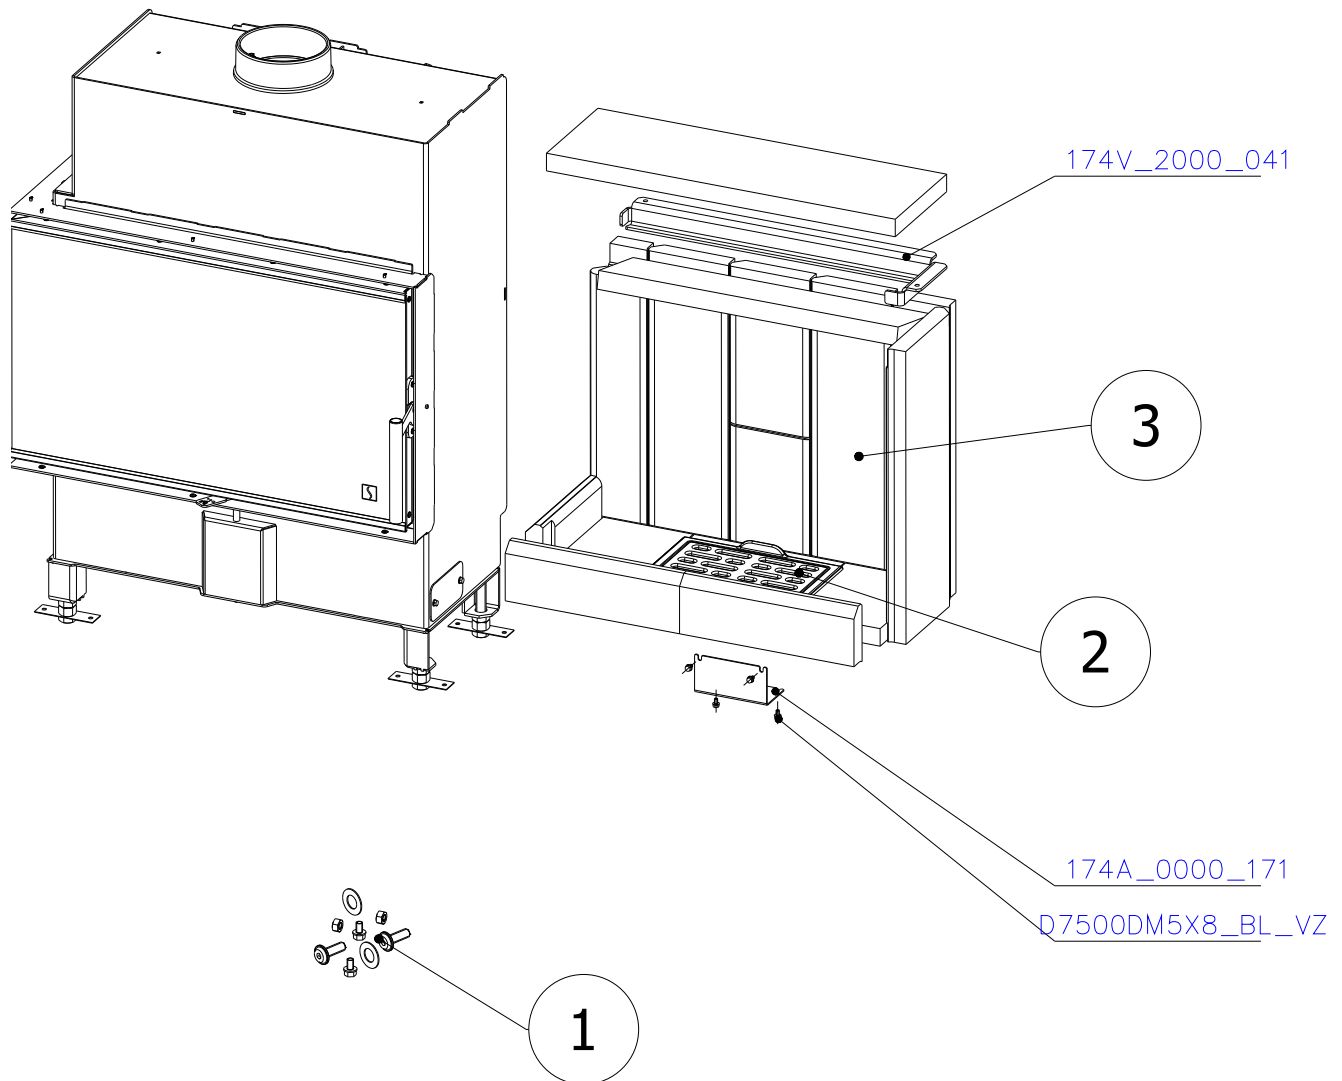

SCAN 5007 FL

SPARE PARTS

Spare parts 5007 FL

Spare part no.	Market name	Scan M3no.	
1	Screw assortment for SC 5000 series	12061534	-
2	Grate	50052738	174A_2000_011
3	Chamotte chamber set FL	50059052	206N_2010_001
4	Handle set	50061498	-
5	Front glass 4x677,5x402	50062945	174U_0300_012
6	Side glass 4x304x402	50052726	632_999_304_402
7	Glass sealing 15x4 mm, type 7226/5/0/0 - black	50052729	341_414_015_004
8	Door gasket diam. 12 mm, type 84204/3/0/0 - grey	50052731	341_414_012_616

SCAN 5007 FL

SPARE PARTS

- A**
2:5
- [CSN_022929_7](#)
 - [174E_0000_131](#)
 - [174E_0000_141](#)
 - [CSN_021729_5](#)
 - [CSN_021103_M5X12](#)

- B**
2:5
- [159A_0000_051](#)
 - [075A_0000_011](#)

SCAN 5007 FL

SPARE PARTS

E
333:1000

SCAN 5007 FL

SPARE PARTS

[206A_0000_211](#) 

SCAN 5007 FL

SPARE PARTS

SCAN 5007 FL

SPARE PARTS

SCAN 5007 FL

SPARE PARTS