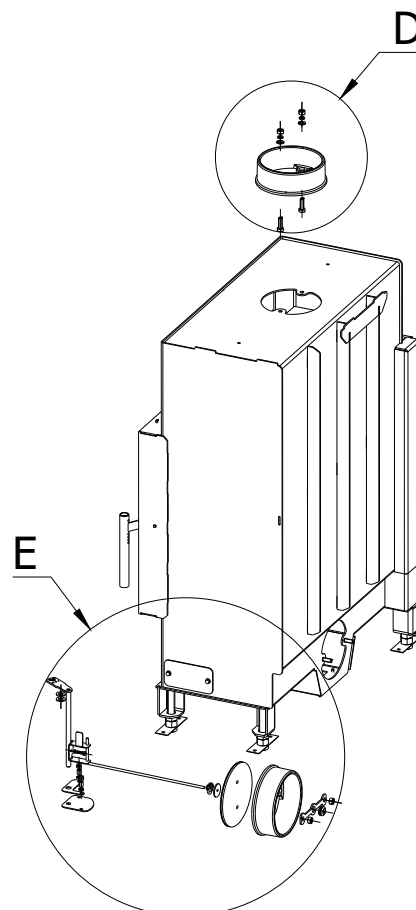

SCAN 5007 FL

SPARE PARTS

Spare parts 5007 FL

Spare part no.	Market name	Scan M3no.	
1	Screw assortment for SC 5000 series	12061534	-
2	Grate	50052738	174A_2000_011
3	Chamotte chamber set FL	50059052	206N_2010_001
4	Handle set	50061498	-
5	Front glass 4x677,5x402	50062945	174U_0300_012
6	Side glass 4x304x402	50052726	632_999_304_402
7	Glass sealing 15x4 mm, type 7226/5/0/0 - black	50052729	341_414_015_004
8	Door gasket diam. 12 mm, type 84204/3/0/0 - grey	50052731	341_414_012_616

SCAN 5007 FL

SPARE PARTS

- A**
2:5
- [CSN_022929_7](#)
 - [174E_0000_131](#)
 - [174E_0000_141](#)
 - [CSN_021729_5](#)
 - [CSN_021103_M5X12](#)

- B**
2:5
- [159A_0000_051](#)
 - [075A_0000_011](#)

SCAN 5007 FL

SPARE PARTS

E
333:1000

SCAN 5007 FL

SPARE PARTS

[206A_0000_211](#) 

SCAN 5007 FL

SPARE PARTS

SCAN 5007 FL

SPARE PARTS

SCAN 5007 FL

SPARE PARTS