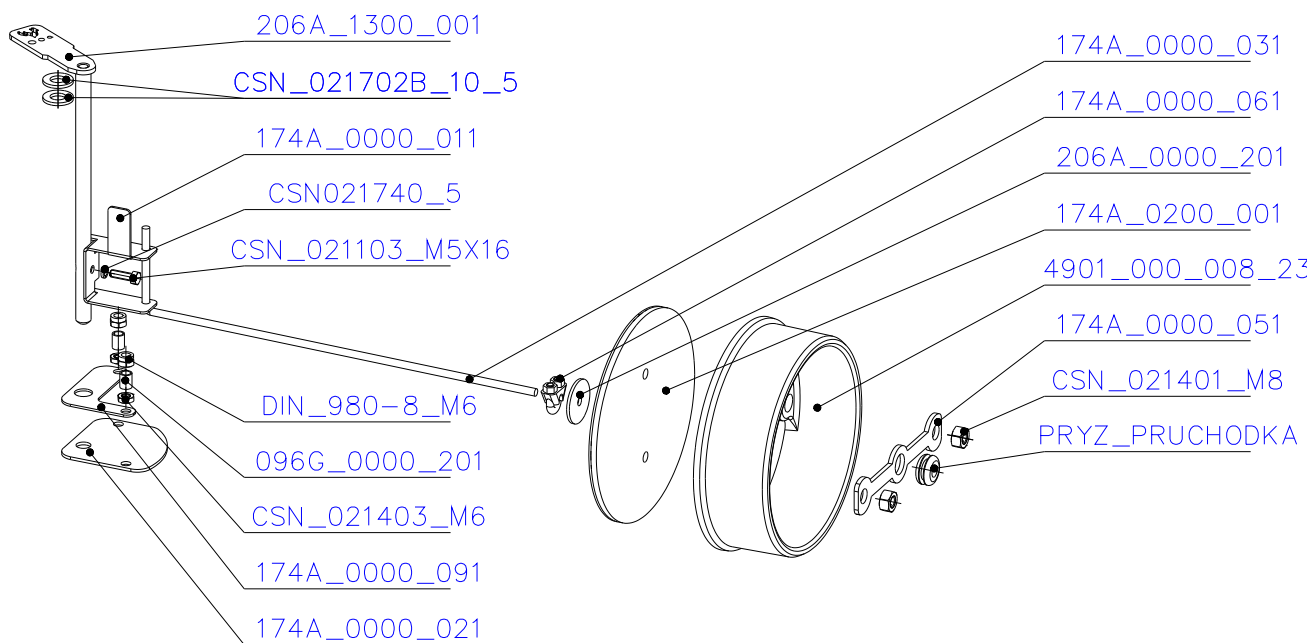

SCAN 5007 FL

SPARE PARTS

Spare parts 5007 FL

Spare part no.	Market name	Scan M3no.	
1	Screw assortment for SC 5000 series	12061534	-
2	Grate	50052738	174A_2000_011
3	Chamotte chamber set FL	50059052	206N_2010_001
4	Handle set	50061498	-
5	Front glass 4x677,5x402	50062945	174U_0300_012
6	Side glass 4x304x402	50052726	632_999_304_402
7	Glass sealing 15x4 mm, type 7226/5/0/0 - black	50052729	341_414_015_004
8	Door gasket diam. 12 mm, type 84204/3/0/0 - grey	50052731	341_414_012_616

SCAN 5007 FL

SPARE PARTS

- A**
2:5
- [CSN_022929_7](#)
 - [174E_0000_131](#)
 - [174E_0000_141](#)
 - [CSN_021729_5](#)
 - [CSN_021103_M5X12](#)

- B**
2:5
- [159A_0000_051](#)
 - [075A_0000_011](#)

SCAN 5007 FL

SPARE PARTS

E
333:1000

SCAN 5007 FL

SPARE PARTS

[206A_0000_211](#) 

SCAN 5007 FL

SPARE PARTS

SCAN 5007 FL

SPARE PARTS

SCAN 5007 FL

SPARE PARTS