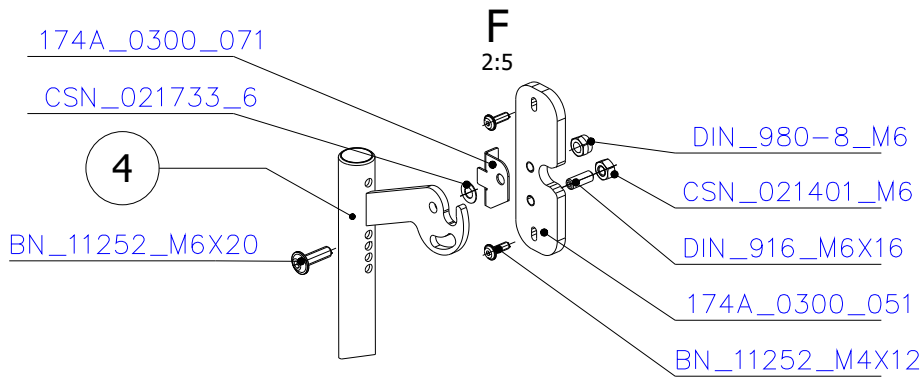

SCAN 5007 FL

SPARE PARTS

Spare parts 5007 FL

Spare part no.	Market name	Scan M3no.	
1	Screw assortment for SC 5000 series	12061534	-
2	Grate	50052738	174A_2000_011
3	Chamotte chamber set FL	50059052	206N_2010_001
4	Handle set	50061498	-
5	Front glass 4x677,5x402	50062945	174U_0300_012
6	Side glass 4x304x402	50052726	632_999_304_402
7	Glass sealing 15x4 mm, type 7226/5/0/0 - black	50052729	341_414_015_004
8	Door gasket diam. 12 mm, type 84204/3/0/0 - grey	50052731	341_414_012_616

SCAN 5007 FL

SPARE PARTS

- A**
2:5
- [CSN_022929_7](#)
 - [174E_0000_131](#)
 - [174E_0000_141](#)
 - [CSN_021729_5](#)
 - [CSN_021103_M5X12](#)

- B**
2:5
- [159A_0000_051](#)
 - [075A_0000_011](#)

SCAN 5007 FL

SPARE PARTS

E
333:1000

SCAN 5007 FL

SPARE PARTS

[206A_0000_211](#) 

SCAN 5007 FL

SPARE PARTS

SCAN 5007 FL

SPARE PARTS

SCAN 5007 FL

SPARE PARTS