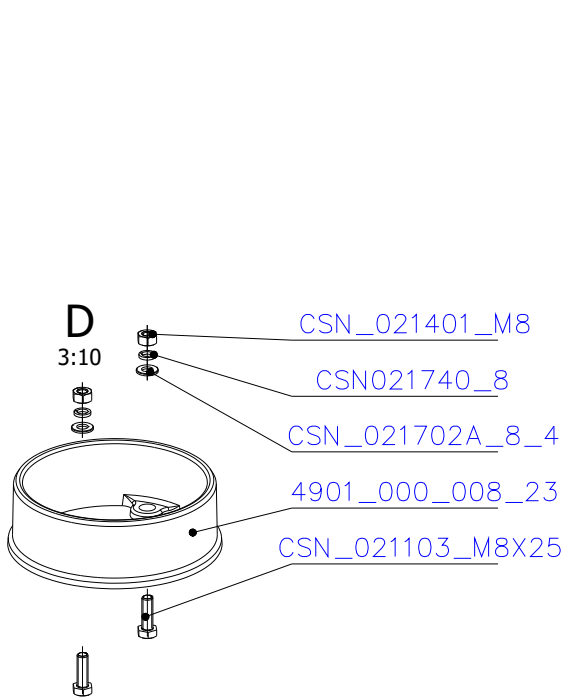

SCAN 5007 FL

SPARE PARTS

Spare parts 5007 FL

Spare part no.	Market name	Scan M3no.	
1	Screw assortment for SC 5000 series	12061534	-
2	Grate	50052738	174A_2000_011
3	Chamotte chamber set FL	50059052	206N_2010_001
4	Handle set	50061498	-
5	Front glass 4x677,5x402	50062945	174U_0300_012
6	Side glass 4x304x402	50052726	632_999_304_402
7	Glass sealing 15x4 mm, type 7226/5/0/0 - black	50052729	341_414_015_004
8	Door gasket diam. 12 mm, type 84204/3/0/0 - grey	50052731	341_414_012_616

SCAN 5007 FL

SPARE PARTS

- A**
2:5
- [CSN_022929_7](#)
 - [174E_0000_131](#)
 - [174E_0000_141](#)
 - [CSN_021729_5](#)
 - [CSN_021103_M5X12](#)

- B**
2:5
- [159A_0000_051](#)
 - [075A_0000_011](#)

SCAN 5007 FL

SPARE PARTS

E
333:1000

SCAN 5007 FL

SPARE PARTS

[206A_0000_211](#) 

SCAN 5007 FL

SPARE PARTS

SCAN 5007 FL

SPARE PARTS

SCAN 5007 FL

SPARE PARTS