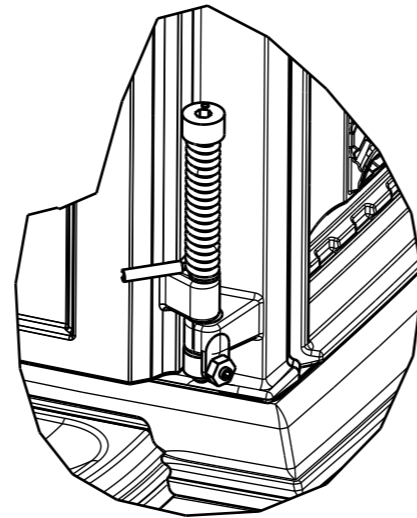

XX YY XX-Position number
YY-Quantity

Partlist, Jøtul F 400 ECO		
Jøtul AS Fredrikstad, Norway	Draw.no: 900344-P01 Page. 1	Date: 06.01.2021

Optional Equipment

83

Pos. 83

Pos. 85

Pos. 84

Pos. 86