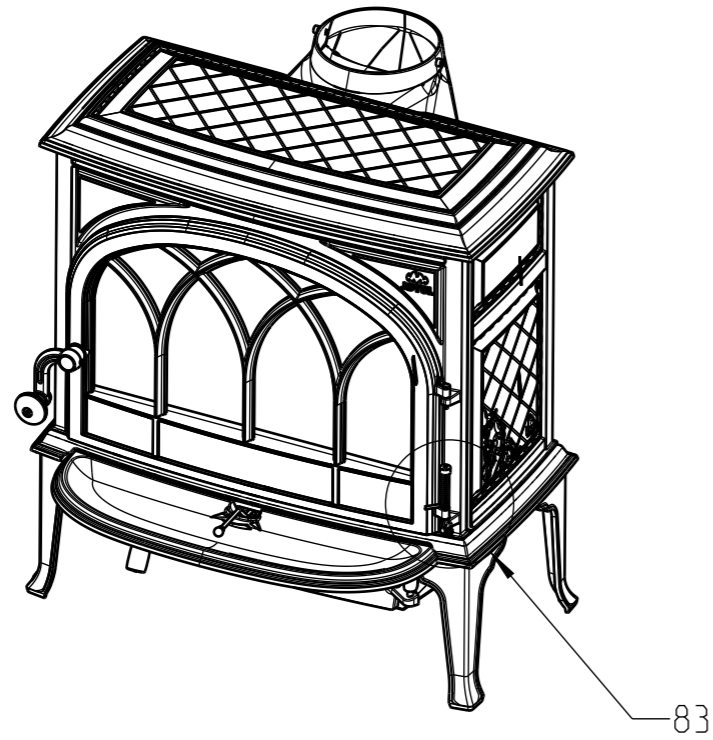

XX YY XX-Position number
YY-Quantity

Partlist, Jøtul F 400 ECO		
Jøtul AS Fredrikstad, Norway	Draw.no: 900344-P01 Page. 1	Date: 06.01.2021

Optional Equipment

83

Pos. 83

Pos. 85

Pos. 84

Pos. 86