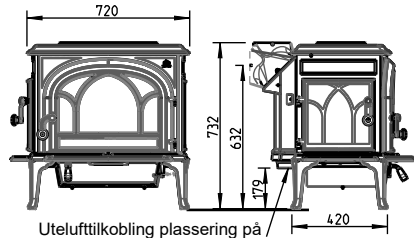

JØTUL F 500 ECO

Utelufttilkobling plassering på underside Ø100mm

Min. mål gulvplate
X/Y i henhold til nasjonale forskrifter og regler

Min avstand til brennbar vegg

* Med skjermplate bak og isolert røykrør

* Med skjermplate bak og isolert røykrør

Brennbar vegg

Brannmur (Se punkt 3.3 i manualen)

Min avstand til brennbarvegg beskyttet av brannmur

Min avstand til brennbarvegg beskyttet av brannmur