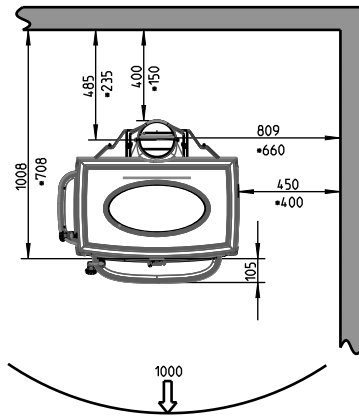

JØTUL F 500 ECO

Utelufttilkobling plassering på underside Ø100mm

Min. mål gulvplate
X/Y i henhold til nasjonale forskrifter og regler

Min avstand til brennbar vegg

* Med skjermplate bak og isolert røykrør

* Med skjermplate bak og isolert røykrør

Brennbar vegg

Brannmur (Se punkt 3.3 i manualen)

Min avstand til brennbarvegg beskyttet av brannmur

Min avstand til brennbarvegg beskyttet av brannmur