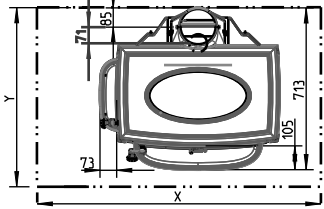

JØTUL F 500 ECO

Utelufttilkobling plassering på underside Ø100mm

Min. mål gulvplate
X/Y i henhold til nasjonale forskrifter og regler

Min avstand til brennbar vegg

* Med skjermplate bak og isolert røykrør

* Med skjermplate bak og isolert røykrør

Brennbar vegg

Brannmur (Se punkt 3.3 i manualen)

Min avstand til brennbarvegg beskyttet av brannmur

Min avstand til brennbarvegg beskyttet av brannmur