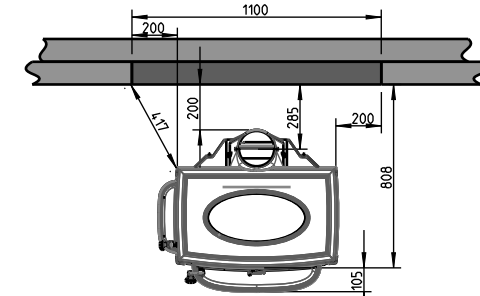

JØTUL F 500 ECO

Utelufttilkobling plassering på underside Ø100mm

Min. mål gulvplate
X/Y i henhold til nasjonale forskrifter og regler

Min avstand til brennbar vegg

* Med skjermplate bak og isolert røykrør

* Med skjermplate bak og isolert røykrør

Brennbar vegg

Brannmur (Se punkt 3.3 i manualen)

Min avstand til brennbarvegg beskyttet av brannmur

Min avstand til brennbarvegg beskyttet av brannmur