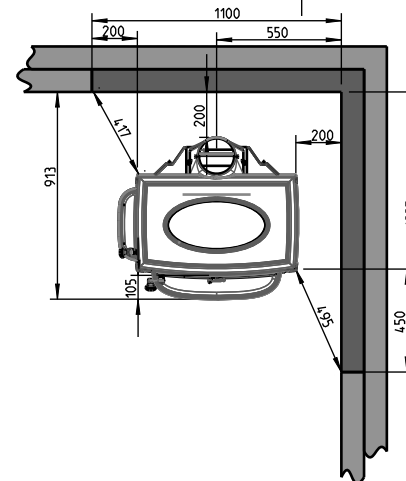

JØTUL F 500 ECO

Utelufttilkobling plassering på underside Ø100mm

Min. mål gulvplate
X/Y i henhold til nasjonale forskrifter og regler

Min avstand til brennbar vegg

* Med skjermplate bak og isolert røykrør

* Med skjermplate bak og isolert røykrør

Brennbar vegg

Brannmur (Se punkt 3.3 i manualen)

Min avstand til brennbarvegg beskyttet av brannmur

Min avstand til brennbarvegg beskyttet av brannmur