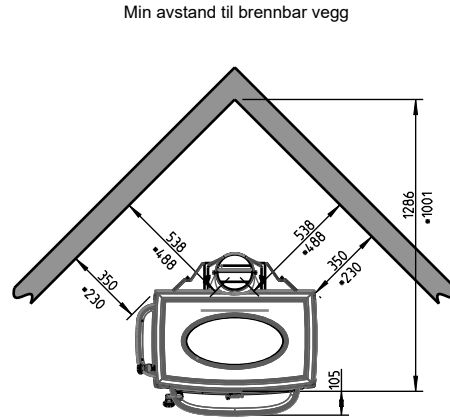

JØTUL F 500 ECO

Utelufttilkobling plassering på underside Ø100mm

Min. mål gulvplate
X/Y i henhold til nasjonale forskrifter og regler

Min avstand til brennbar vegg

* Med skjermplate bak og isolert røykrør

* Med skjermplate bak og isolert røykrør

Brennbar vegg

Brannmur (Se punkt 3.3 i manualen)

Min avstand til brennbarvegg beskyttet av brannmur

Min avstand til brennbarvegg beskyttet av brannmur