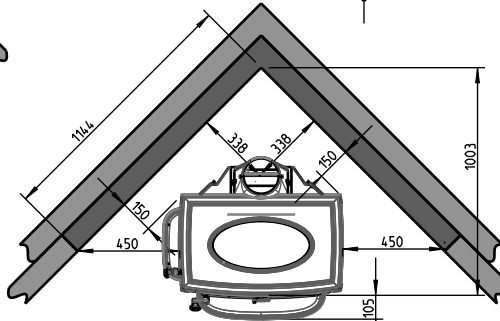

JØTUL F 500 ECO

Utelufttilkobling plassering på underside Ø100mm

Min. mål gulvplate
X/Y i henhold til nasjonale forskrifter og regler

Min avstand til brennbar vegg

* Med skjermplate bak og isolert røykrør

* Med skjermplate bak og isolert røykrør

Brennbar vegg

Brannmur (Se punkt 3.3 i manualen)

Min avstand til brennbarvegg beskyttet av brannmur

Min avstand til brennbarvegg beskyttet av brannmur